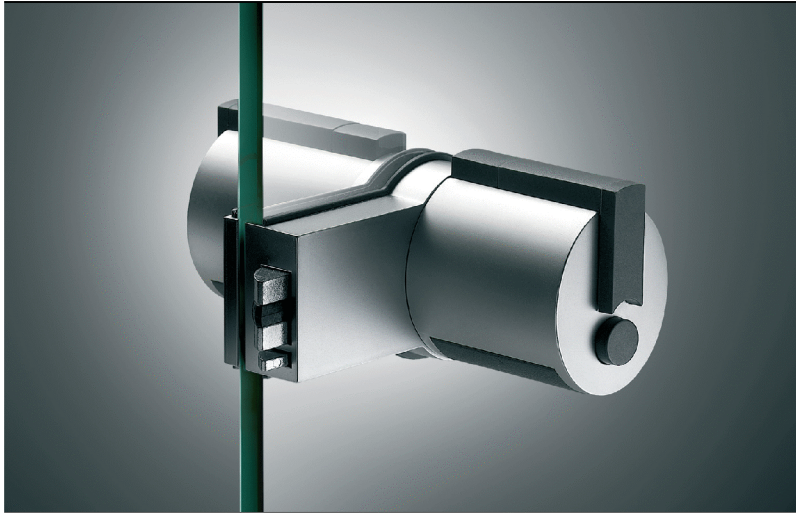

С уважением, Антон Снурников, менеджер отдела продаж. Тел: 097 622 93 96

www.villadecor.com.ua, manager2@villadecor.com.ua

ООО Вилла Декор