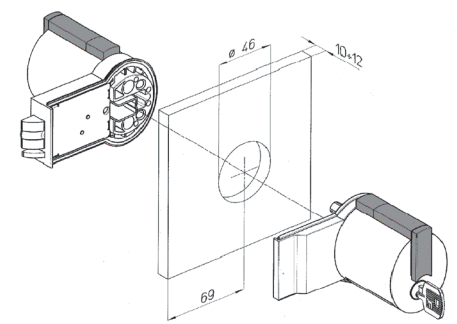

С уважением, Антон Снурников, менеджер отдела продаж. Тел: 097 622 93 96

www.villadecor.com.ua, manager2@villadecor.com.ua

ООО Вилла Декор