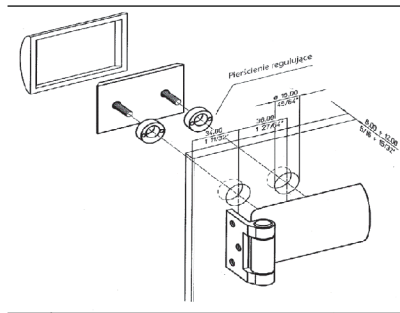

С уважением, Антон Снурников, менеджер отдела продаж. Тел: 097 622 93 96

www.villadecor.com.ua, manager2@villadecor.com.ua

ООО Вилла Декор